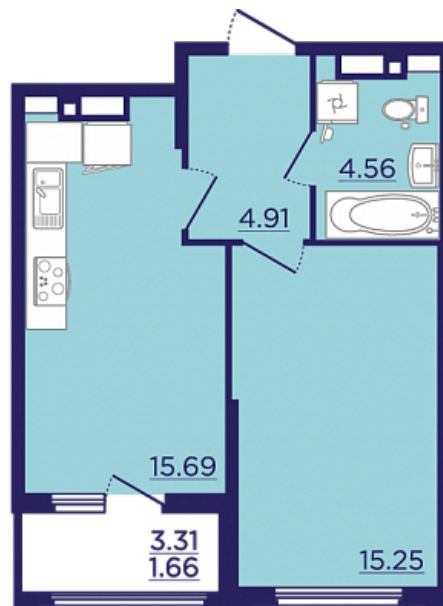

Двухкомнатная евро-квартира № 314

ОБЩАЯ ПЛОЩАДЬ, м²

42.07

ЖИЛАЯ, м²

15.25

СРОК СДАЧИ

II кв. 2027

Офис продаж в мкр. Жилой массив Олимпийский

Комплекс по адресу: г. Воронеж мкр. Жилой массив
Олимпийский, 1, 1 этаж
Ежедневно: 09:00—19:00

Офис продаж в ЖК «Пять звёзд»

ЖК «Пять звёзд», ул. Ворошилова, 1г
Пн.-Пт.: 09:00—19:00
Сб.: 10:00—17:00

Офис продаж в ТРЦ «Московский проспект»

Московский пр-т, 129/1, 1 этаж
Пн.-Пт.: 09:00—20:00
Сб.-Вс.: 10:00—18:00