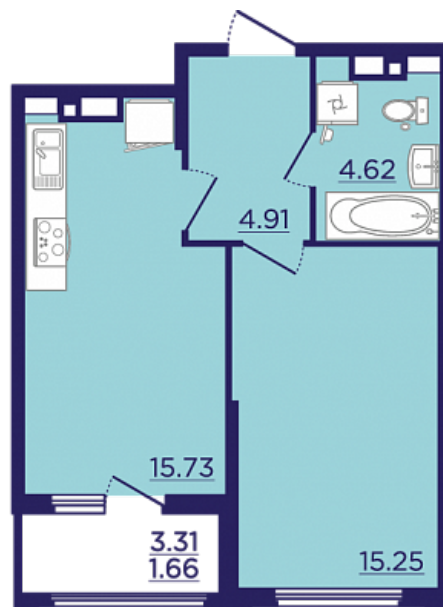

Двухкомнатная евро-квартира № 284

ОБЩАЯ ПЛОЩАДЬ, м²

42.17

ЖИЛАЯ, м²

15.25

СРОК СДАЧИ

II кв. 2027

Офис продаж в мкр. Жилой массив Олимпийский

Комплекс по адресу: г. Воронеж мкр. Жилой массив
Олимпийский, 1, 1 этаж
Ежедневно: 09:00—19:00

Офис продаж в ЖК «Пять звёзд»

ЖК «Пять звёзд», ул. Ворошилова, 1г
Пн.-Пт.: 09:00—19:00
Сб.: 10:00—17:00

Офис продаж в ТРЦ «Московский проспект»

Московский пр-т, 129/1, 1 этаж
Пн.-Пт.: 09:00—20:00
Сб.-Вс.: 10:00—18:00