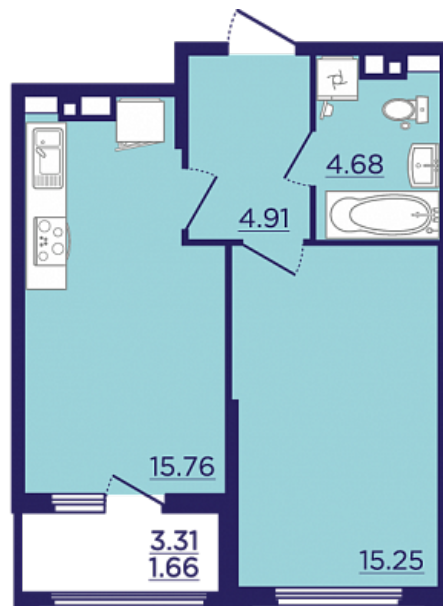

Двухкомнатная евро-квартира № 266

ОБЩАЯ ПЛОЩАДЬ, м²

42.26

ЖИЛАЯ, м²

15.25

СРОК СДАЧИ

II кв. 2027

Офис продаж в мкр. Жилой массив Олимпийский

Комплекс по адресу: г. Воронеж мкр. Жилой массив
Олимпийский, 1, 1 этаж
Ежедневно: 09:00—19:00

Офис продаж в ЖК «Пять звёзд»

ЖК «Пять звёзд», ул. Ворошилова, 1г
Пн.-Пт.: 09:00—19:00
Сб.: 10:00—17:00

Офис продаж в ТРЦ «Московский проспект»

Московский пр-т, 129/1, 1 этаж
Пн.-Пт.: 09:00—20:00
Сб.-Вс.: 10:00—18:00