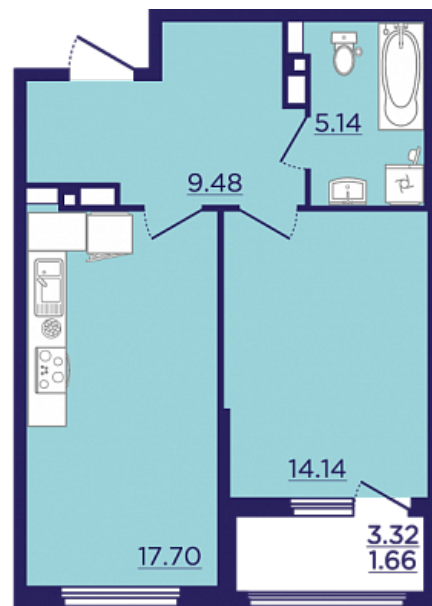

Двухкомнатная евро-квартира № 183

ОБЩАЯ ПЛОЩАДЬ, м²

48.12

ЖИЛАЯ, м²

14.14

СРОК СДАЧИ

II кв. 2027

Офис продаж в мкр. Жилой массив Олимпийский

Комплекс по адресу: г. Воронеж мкр. Жилой массив
Олимпийский, 1, 1 этаж
Ежедневно: 09:00—19:00

Офис продаж в ЖК «Пять звёзд»

ЖК «Пять звёзд», ул. Ворошилова, 1г
Пн.-Пт.: 09:00—19:00
Сб.: 10:00—17:00

Офис продаж в ТРЦ «Московский проспект»

Московский пр-т, 129/1, 1 этаж
Пн.-Пт.: 09:00—20:00
Сб.-Вс.: 10:00—18:00