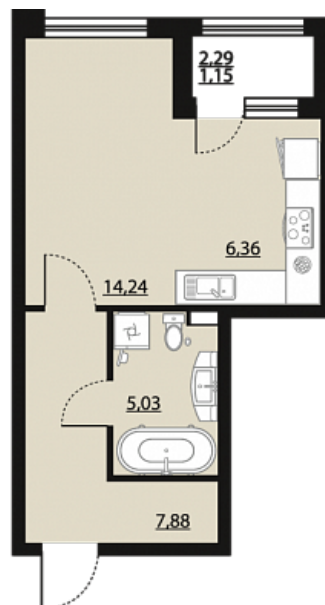

Квартира-студия № 875

ОБЩАЯ ПЛОЩАДЬ, м²

34.66

ЖИЛАЯ, м²

14.24

СРОК СДАЧИ

II кв. 2027

Офис продаж в мкр. Жилой массив Олимпийский

Комплекс по адресу: г. Воронеж мкр. Жилой массив Олимпийский, 1, 1 этаж
Ежедневно: 09:00—19:00

Офис продаж в ЖК «Пять звёзд»

ЖК «Пять звёзд», ул. Ворошилова, 1г
Пн.-Пт.: 09:00—19:00
Сб.: 10:00—17:00

Офис продаж в ТРЦ «Московский проспект»

Московский пр-т, 129/1, 1 этаж
Пн.-Пт.: 09:00—20:00
Сб.-Вс.: 10:00—18:00

Корпус 1