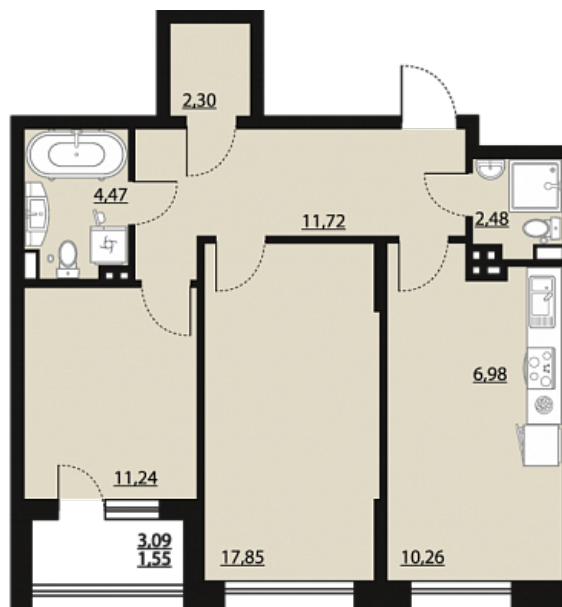

Трёхкомнатная евро-квартира № 1 006

ОБЩАЯ ПЛОЩАДЬ, м²

68.85

ЖИЛАЯ, м²

29.09

СРОК СДАЧИ

II кв. 2027

Офис продаж в мкр. Жилой массив Олимпийский

Комплекс по адресу: г. Воронеж мкр. Жилой массив
Олимпийский, 1, 1 этаж
Ежедневно: 09:00—19:00

Офис продаж в ЖК «Пять звёзд»

ЖК «Пять звёзд», ул. Ворошилова, 1г
Пн.-Пт.: 09:00—19:00
Сб.: 10:00—17:00

Офис продаж в ТРЦ «Московский проспект»

Московский пр-т, 129/1, 1 этаж
Пн.-Пт.: 09:00—20:00
Сб.-Вс.: 10:00—18:00

Корпус 1