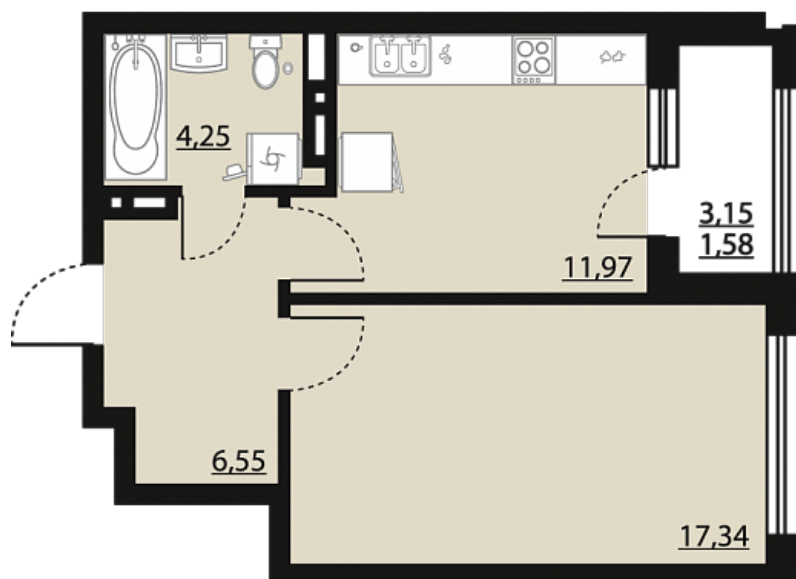

Однокомнатная квартира № 1 244

ОБЩАЯ ПЛОЩАДЬ, м²

41.65

ЖИЛАЯ, м²

17.34

ПЛОЩАДЬ КУХНИ

11.97

СРОК СДАЧИ

II кв. 2027

Офис продаж в мкр. Жилой массив Олимпийский

Комплекс по адресу: г. Воронеж мкр. Жилой массив
Олимпийский, 1, 1 этаж
Ежедневно: 09:00—19:00

Офис продаж в ЖК «Пять звёзд»

ЖК «Пять звёзд», ул. Ворошилова, 1г
Пн.-Пт.: 09:00—19:00
Сб.: 10:00—17:00

Офис продаж в ТРЦ «Московский проспект»

Московский пр-т, 129/1, 1 этаж
Пн.-Пт.: 09:00—20:00
Сб.-Вс.: 10:00—18:00

Корпус 1