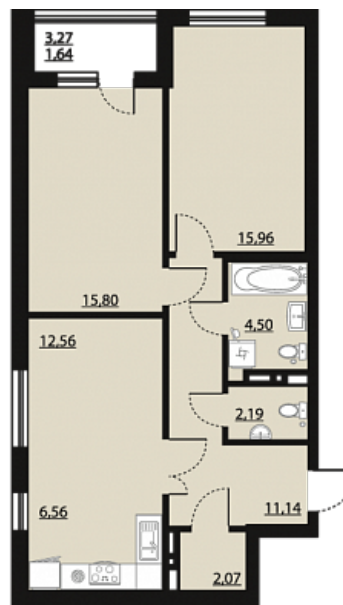

Трёхкомнатная евро-квартира № 1 242

ОБЩАЯ ПЛОЩАДЬ, м²

72.42

ЖИЛАЯ, м²

31.76

СРОК СДАЧИ

II кв. 2027

Офис продаж в мкр. Жилой массив Олимпийский

Комплекс по адресу: г. Воронеж мкр. Жилой массив
Олимпийский, 1, 1 этаж
Ежедневно: 09:00—19:00

Офис продаж в ЖК «Пять звёзд»

ЖК «Пять звёзд», ул. Ворошилова, 1г
Пн.-Пт.: 09:00—19:00
Сб.: 10:00—17:00

Офис продаж в ТРЦ «Московский проспект»

Московский пр-т, 129/1, 1 этаж
Пн.-Пт.: 09:00—20:00
Сб.-Вс.: 10:00—18:00

Корпус 1