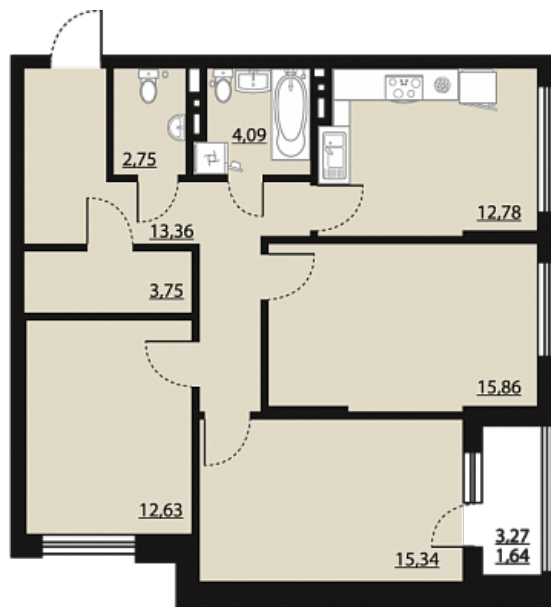

Трёхкомнатная квартира № 1 228

ОБЩАЯ ПЛОЩАДЬ, м²

82.2

ЖИЛАЯ, м²

43.83

СРОК СДАЧИ

II кв. 2027

Офис продаж в мкр. Жилой массив Олимпийский

Комплекс по адресу: г. Воронеж мкр. Жилой массив
Олимпийский, 1, 1 этаж
Ежедневно: 09:00—19:00

Офис продаж в ЖК «Пять звёзд»

ЖК «Пять звёзд», ул. Ворошилова, 1г
Пн.-Пт.: 09:00—19:00
Сб.: 10:00—17:00

Офис продаж в ТРЦ «Московский проспект»

Московский пр-т, 129/1, 1 этаж
Пн.-Пт.: 09:00—20:00
Сб.-Вс.: 10:00—18:00

Корпус 1