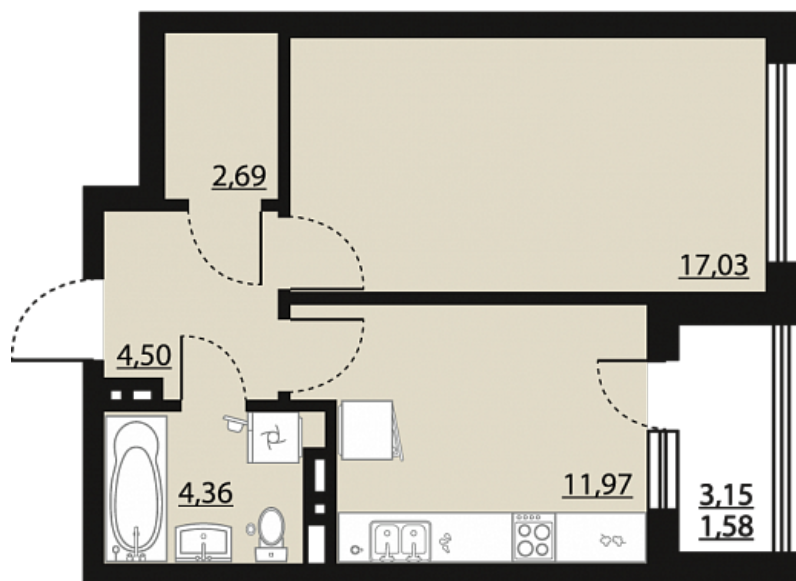

Однокомнатная квартира № 1 227

ОБЩАЯ ПЛОЩАДЬ, м²

42.13

ЖИЛАЯ, м²

17.03

ПЛОЩАДЬ КУХНИ

11.97

СРОК СДАЧИ

II кв. 2027

Офис продаж в мкр. Жилой массив Олимпийский

Комплекс по адресу: г. Воронеж мкр. Жилой массив
Олимпийский, 1, 1 этаж
Ежедневно: 09:00—19:00

Офис продаж в ЖК «Пять звёзд»

ЖК «Пять звёзд», ул. Ворошилова, 1г
Пн.-Пт.: 09:00—19:00
Сб.: 10:00—17:00

Офис продаж в ТРЦ «Московский проспект»

Московский пр-т, 129/1, 1 этаж
Пн.-Пт.: 09:00—20:00
Сб.-Вс.: 10:00—18:00

Корпус 1