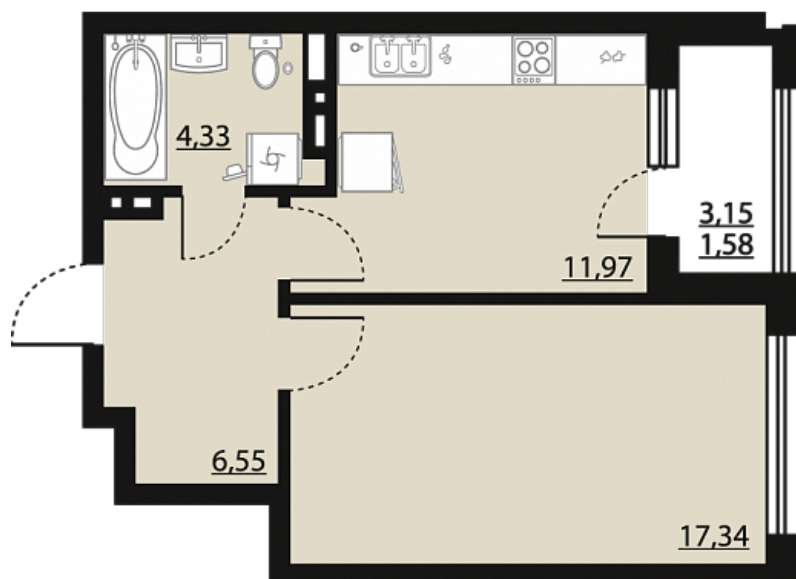

Однокомнатная квартира № 1 226

ОБЩАЯ ПЛОЩАДЬ, м²

41.77

ЖИЛАЯ, м²

17.34

ПЛОЩАДЬ КУХНИ

11.97

СРОК СДАЧИ

II кв. 2027

Офис продаж в мкр. Жилой массив Олимпийский

Комплекс по адресу: г. Воронеж мкр. Жилой массив
Олимпийский, 1, 1 этаж
Ежедневно: 09:00—19:00

Офис продаж в ЖК «Пять звёзд»

ЖК «Пять звёзд», ул. Ворошилова, 1г
Пн.-Пт.: 09:00—19:00
Сб.: 10:00—17:00

Офис продаж в ТРЦ «Московский проспект»

Московский пр-т, 129/1, 1 этаж
Пн.-Пт.: 09:00—20:00
Сб.-Вс.: 10:00—18:00

Корпус 1