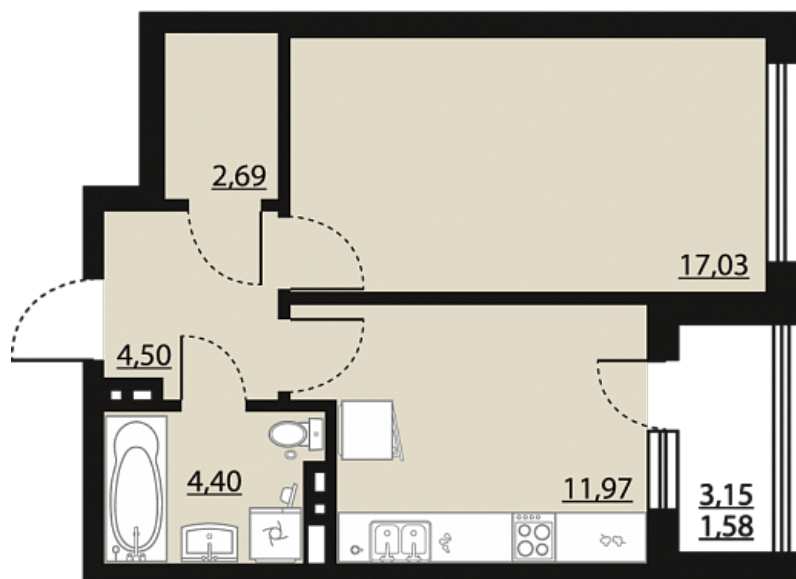

Однокомнатная квартира № 1 207

ОБЩАЯ ПЛОЩАДЬ, м²

42.17

ЖИЛАЯ, м²

17.03

ПЛОЩАДЬ КУХНИ

11.97

СРОК СДАЧИ

II кв. 2027

Офис продаж в мкр. Жилой массив Олимпийский

Комплекс по адресу: г. Воронеж мкр. Жилой массив
Олимпийский, 1, 1 этаж
Ежедневно: 09:00—19:00

Офис продаж в ЖК «Пять звёзд»

ЖК «Пять звёзд», ул. Ворошилова, 1г
Пн.-Пт.: 09:00—19:00
Сб.: 10:00—17:00

Офис продаж в ТРЦ «Московский проспект»

Московский пр-т, 129/1, 1 этаж
Пн.-Пт.: 09:00—20:00
Сб.-Вс.: 10:00—18:00

Корпус 1