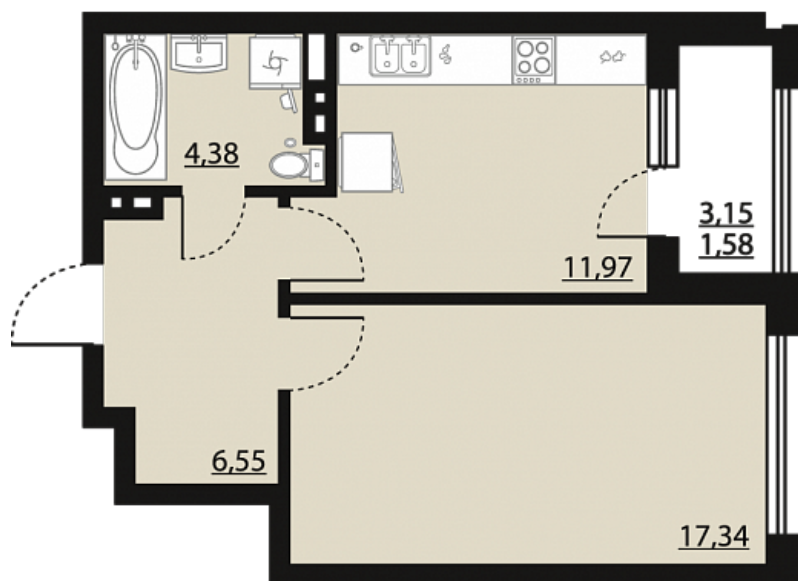

Однокомнатная квартира № 1 206

ОБЩАЯ ПЛОЩАДЬ, м²

41.82

ЖИЛАЯ, м²

17.34

ПЛОЩАДЬ КУХНИ

11.97

СРОК СДАЧИ

II кв. 2027

Офис продаж в мкр. Жилой массив Олимпийский

Комплекс по адресу: г. Воронеж мкр. Жилой массив
Олимпийский, 1, 1 этаж
Ежедневно: 09:00—19:00

Офис продаж в ЖК «Пять звёзд»

ЖК «Пять звёзд», ул. Ворошилова, 1г
Пн.-Пт.: 09:00—19:00
Сб.: 10:00—17:00

Офис продаж в ТРЦ «Московский проспект»

Московский пр-т, 129/1, 1 этаж
Пн.-Пт.: 09:00—20:00
Сб.-Вс.: 10:00—18:00

Корпус 1