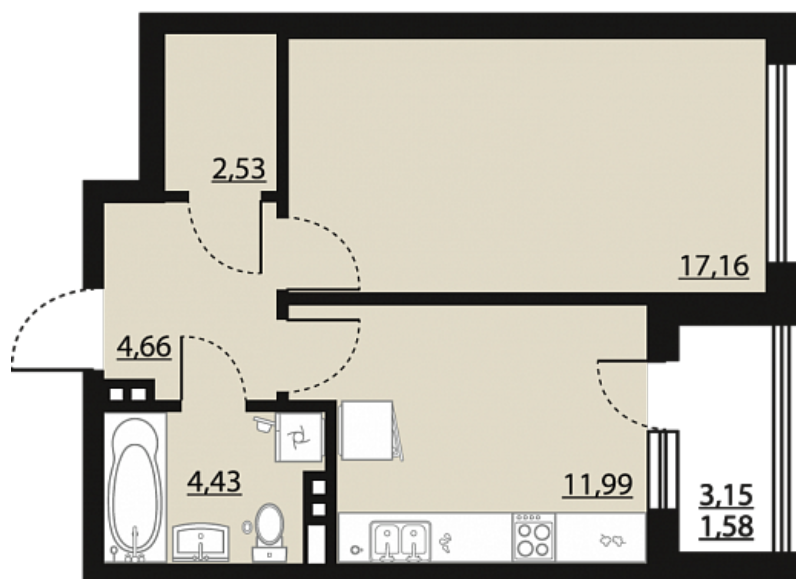

Квартира-студия № 1187

ОБЩАЯ ПЛОЩАДЬ, м²

42.35

ЖИЛАЯ, м²

17.16

СРОК СДАЧИ

IV кв. 2026

Офис продаж в мкр. Жилой массив Олимпийский

Комплекс по адресу: г. Воронеж мкр. Жилой массив

Олимпийский, 1, 1 этаж

Ежедневно: 09:00—19:00

Офис продаж в ЖК «Пять звёзд»

ЖК «Пять звёзд», ул. Ворошилова, 1г

Пн.-Пт.: 09:00—19:00

Сб.: 10:00—17:00

Офис продаж в ТРЦ «Московский проспект»

Московский пр-т, 129/1, 1 этаж

Пн.-Пт.: 09:00—20:00

Сб.-Вс.: 10:00—18:00

Корпус 1