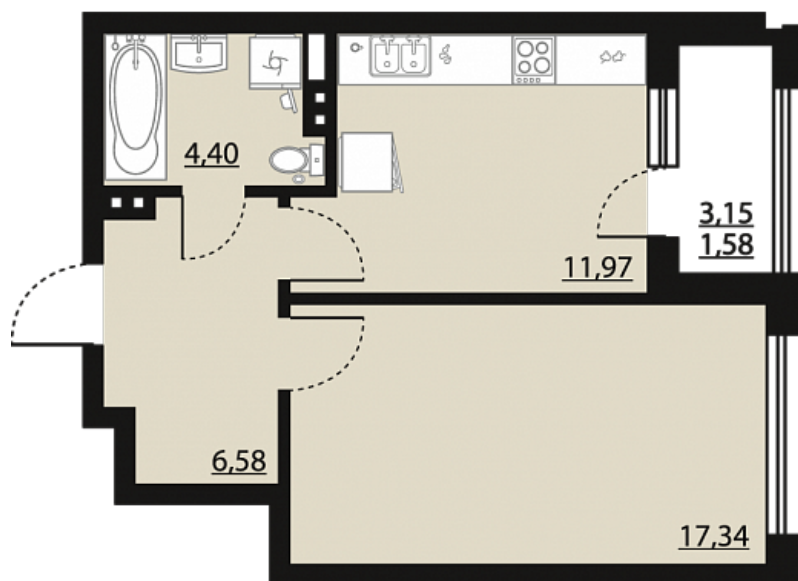

Однокомнатная квартира № 1 176

ОБЩАЯ ПЛОЩАДЬ, м²

41.87

ЖИЛАЯ, м²

17.34

ПЛОЩАДЬ КУХНИ

11.97

СРОК СДАЧИ

II кв. 2027

Офис продаж в мкр. Жилой массив Олимпийский

Комплекс по адресу: г. Воронеж мкр. Жилой массив
Олимпийский, 1, 1 этаж
Ежедневно: 09:00—19:00

Офис продаж в ЖК «Пять звёзд»

ЖК «Пять звёзд», ул. Ворошилова, 1г
Пн.-Пт.: 09:00—19:00
Сб.: 10:00—17:00

Офис продаж в ТРЦ «Московский проспект»

Московский пр-т, 129/1, 1 этаж
Пн.-Пт.: 09:00—20:00
Сб.-Вс.: 10:00—18:00

Корпус 1