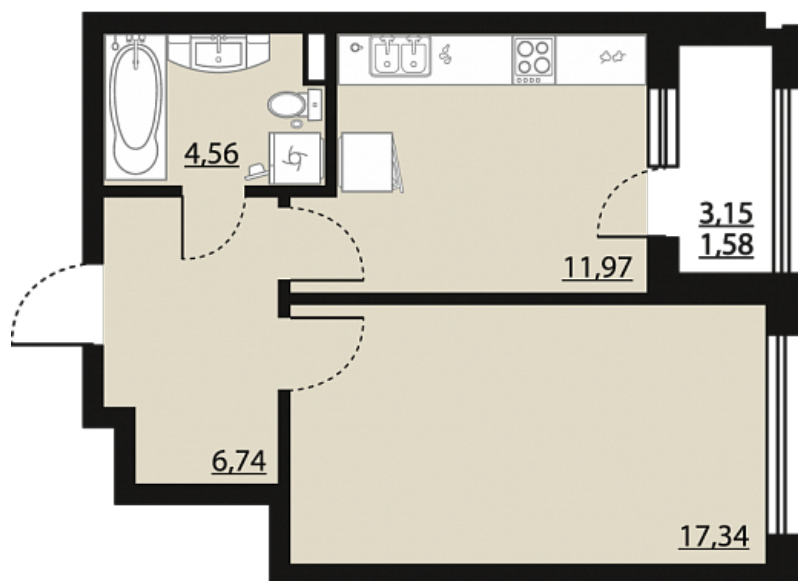

Однокомнатная квартира № 1 166

ОБЩАЯ ПЛОЩАДЬ, м²

42.19

ЖИЛАЯ, м²

17.34

ПЛОЩАДЬ КУХНИ

11.97

СРОК СДАЧИ

II кв. 2027

Офис продаж в мкр. Жилой массив Олимпийский

Комплекс по адресу: г. Воронеж мкр. Жилой массив
Олимпийский, 1, 1 этаж
Ежедневно: 09:00—19:00

Офис продаж в ЖК «Пять звёзд»

ЖК «Пять звёзд», ул. Ворошилова, 1г
Пн.-Пт.: 09:00—19:00
Сб.: 10:00—17:00

Офис продаж в ТРЦ «Московский проспект»

Московский пр-т, 129/1, 1 этаж
Пн.-Пт.: 09:00—20:00
Сб.-Вс.: 10:00—18:00

Корпус 1