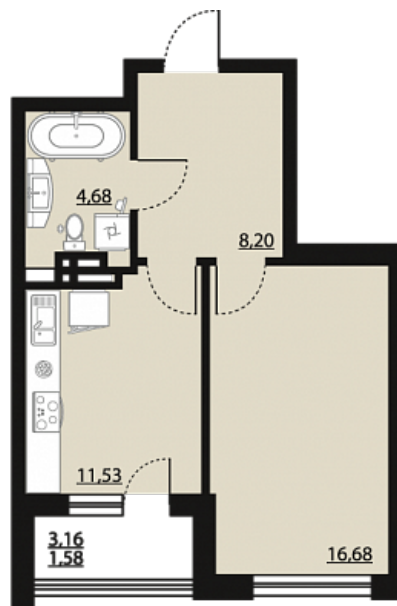

Однокомнатная квартира № 1 113

ОБЩАЯ ПЛОЩАДЬ, м²

42.67

ЖИЛАЯ, м²

16.68

ПЛОЩАДЬ КУХНИ

11.05

СРОК СДАЧИ

II кв. 2027

Офис продаж в мкр. Жилой массив Олимпийский

Комплекс по адресу: г. Воронеж мкр. Жилой массив
Олимпийский, 1, 1 этаж
Ежедневно: 09:00—19:00

Офис продаж в ЖК «Пять звёзд»

ЖК «Пять звёзд», ул. Ворошилова, 1г
Пн.-Пт.: 09:00—19:00
Сб.: 10:00—17:00

Офис продаж в ТРЦ «Московский проспект»

Московский пр-т, 129/1, 1 этаж
Пн.-Пт.: 09:00—20:00
Сб.-Вс.: 10:00—18:00

Этаж 13

Корпус 1