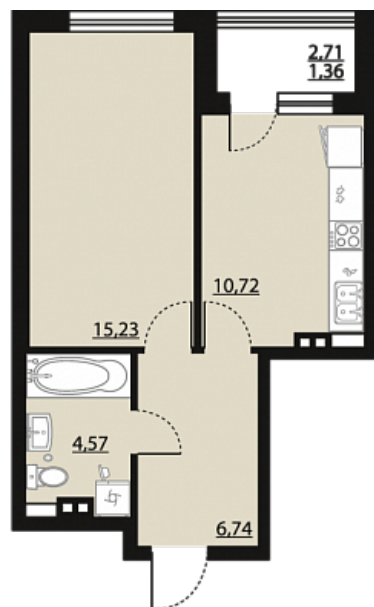

Квартира-студия № 1045

ОБЩАЯ ПЛОЩАДЬ, м²

38.62

ЖИЛАЯ, м²

15.23

СРОК СДАЧИ

IV кв. 2026

Офис продаж в мкр. Жилой массив Олимпийский

Комплекс по адресу: г. Воронеж мкр. Жилой массив

Олимпийский, 1, 1 этаж

Ежедневно: 09:00—19:00

Офис продаж в ЖК «Пять звёзд»

ЖК «Пять звёзд», ул. Ворошилова, 1г

Пн.-Пт.: 09:00—19:00

Сб.: 10:00—17:00

Офис продаж в ТРЦ «Московский проспект»

Московский пр-т, 129/1, 1 этаж

Пн.-Пт.: 09:00—20:00

Сб.-Вс.: 10:00—18:00

Этаж 4

Корпус 1