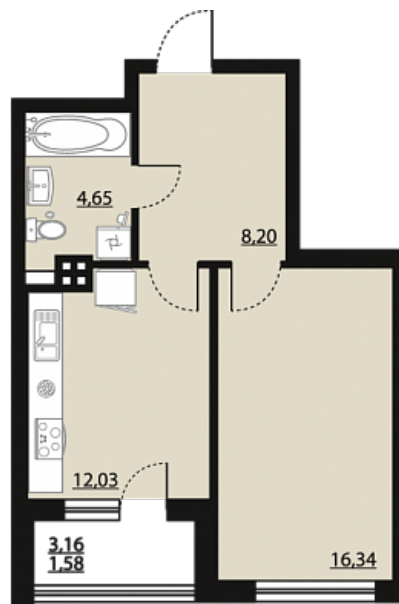

Квартира-студия № 1041

ОБЩАЯ ПЛОЩАДЬ, м²

42.8

ЖИЛАЯ, м²

16.34

СРОК СДАЧИ

IV кв. 2026

Офис продаж в мкр. Жилой массив Олимпийский

Комплекс по адресу: г. Воронеж мкр. Жилой массив

Олимпийский, 1, 1 этаж

Ежедневно: 09:00—19:00

Офис продаж в ЖК «Пять звёзд»

ЖК «Пять звёзд», ул. Ворошилова, 1г

Пн.-Пт.: 09:00—19:00

Сб.: 10:00—17:00

Офис продаж в ТРЦ «Московский проспект»

Московский пр-т, 129/1, 1 этаж

Пн.-Пт.: 09:00—20:00

Сб.-Вс.: 10:00—18:00

Этаж 4

Корпус 1