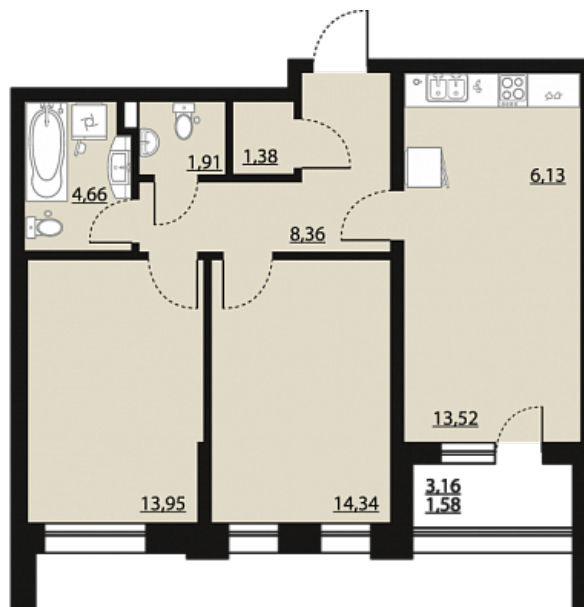

Трёхкомнатная евро-квартира № 1 026

ОБЩАЯ ПЛОЩАДЬ, м²

65.83

ЖИЛАЯ, м²

28.29

СРОК СДАЧИ

II кв. 2027

Офис продаж в мкр. Жилой массив Олимпийский

Комплекс по адресу: г. Воронеж мкр. Жилой массив
Олимпийский, 1, 1 этаж
Ежедневно: 09:00—19:00

Офис продаж в ЖК «Пять звёзд»

ЖК «Пять звёзд», ул. Ворошилова, 1г
Пн.-Пт.: 09:00—19:00
Сб.: 10:00—17:00

Офис продаж в ТРЦ «Московский проспект»

Московский пр-т, 129/1, 1 этаж
Пн.-Пт.: 09:00—20:00
Сб.-Вс.: 10:00—18:00

Этаж 2

Корпус 1