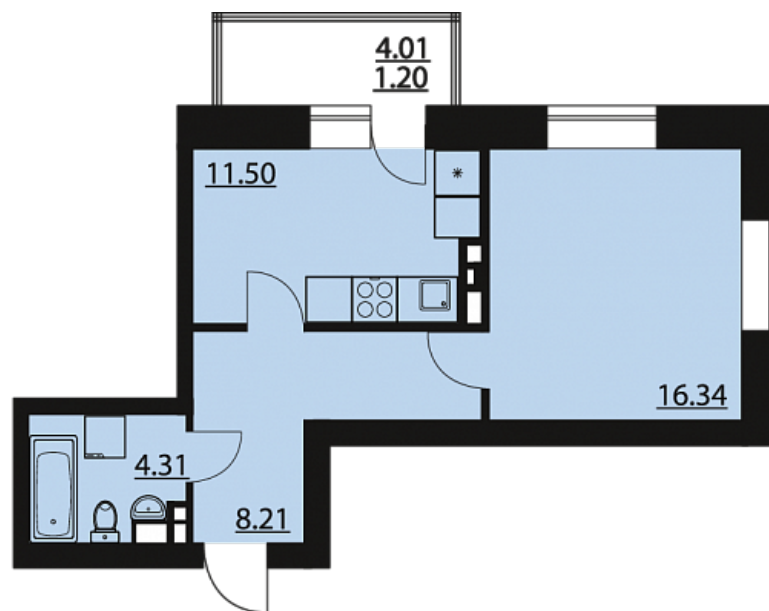

Однокомнатная квартира № 156

ОБЩАЯ ПЛОЩАДЬ, м²

41.56

ЖИЛАЯ, м²

16.34

ПЛОЩАДЬ КУХНИ

11.5

СРОК СДАЧИ

Дом сдан

Офис продаж в мкр. Жилой массив Олимпийский

Комплекс по адресу: г. Воронеж мкр. Жилой массив Олимпийский, 1, 1 этаж
Ежедневно: 09:00—19:00

Офис продаж в ЖК «Пять звёзд»

ЖК «Пять звёзд», ул. Ворошилова, 1г
Пн.-Пт.: 09:00—19:00
Сб.: 10:00—17:00

Офис продаж в ТРЦ «Московский проспект»

Московский пр-т, 129/1, 1 этаж
Пн.-Пт.: 09:00—20:00
Сб.-Вс.: 10:00—18:00