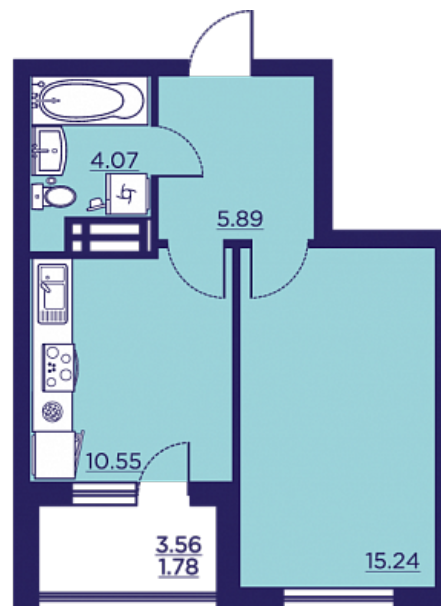

Однокомнатная квартира № 490

ОБЩАЯ ПЛОЩАДЬ, м²

37.53

ЖИЛАЯ, м²

15.24

ПЛОЩАДЬ КУХНИ

10.55

СРОК СДАЧИ

II кв. 2026

Офис продаж в мкр. Жилой массив Олимпийский

Комплекс по адресу: г. Воронеж мкр. Жилой массив Олимпийский, 1, 1 этаж
Ежедневно: 09:00—19:00

Офис продаж в ЖК «Пять звёзд»

ЖК «Пять звёзд», ул. Ворошилова, 1г
Пн.-Пт.: 09:00—19:00
Сб.: 10:00—17:00

Офис продаж в ТРЦ «Московский проспект»

Московский пр-т, 129/1, 1 этаж
Пн.-Пт.: 09:00—20:00
Сб.-Вс.: 10:00—18:00

Этаж 17