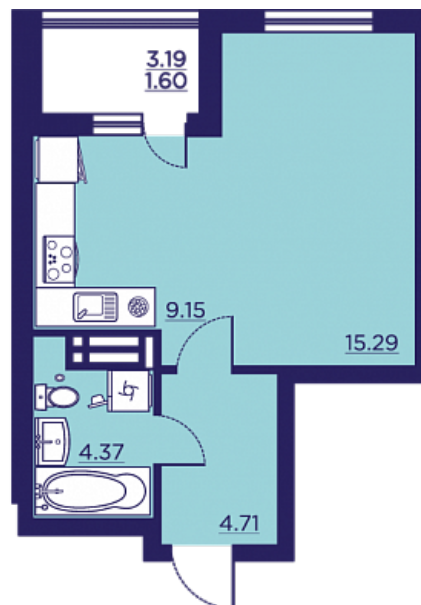

Квартира-студия № 487

ОБЩАЯ ПЛОЩАДЬ, м²

35.12

ЖИЛАЯ, м²

15.29

СРОК СДАЧИ

II кв. 2026

Офис продаж в мкр. Жилой массив Олимпийский

Комплекс по адресу: г. Воронеж мкр. Жилой массив Олимпийский, 1, 1 этаж
Ежедневно: 09:00—19:00

Офис продаж в ЖК «Пять звёзд»

ЖК «Пять звёзд», ул. Ворошилова, 1г
Пн.-Пт.: 09:00—19:00
Сб.: 10:00—17:00

Офис продаж в ТРЦ «Московский проспект»

Московский пр-т, 129/1, 1 этаж
Пн.-Пт.: 09:00—20:00
Сб.-Вс.: 10:00—18:00

Этаж 17