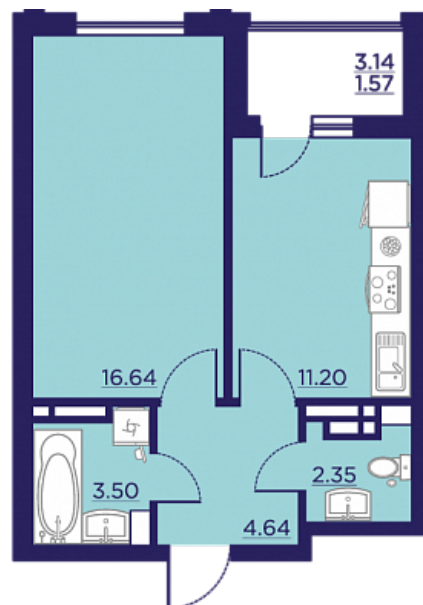

Квартира-студия № 486

ОБЩАЯ ПЛОЩАДЬ, м²

39.9

ЖИЛАЯ, м²

16.64

СРОК СДАЧИ

II кв. 2026

Офис продаж в мкр. Жилой массив Олимпийский

Комплекс по адресу: г. Воронеж мкр. Жилой массив Олимпийский, 1, 1 этаж
Ежедневно: 09:00—19:00

Офис продаж в ЖК «Пять звёзд»

ЖК «Пять звёзд», ул. Ворошилова, 1г
Пн.-Пт.: 09:00—19:00
Сб.: 10:00—17:00

Офис продаж в ТРЦ «Московский проспект»

Московский пр-т, 129/1, 1 этаж
Пн.-Пт.: 09:00—20:00
Сб.-Вс.: 10:00—18:00

Этаж 16