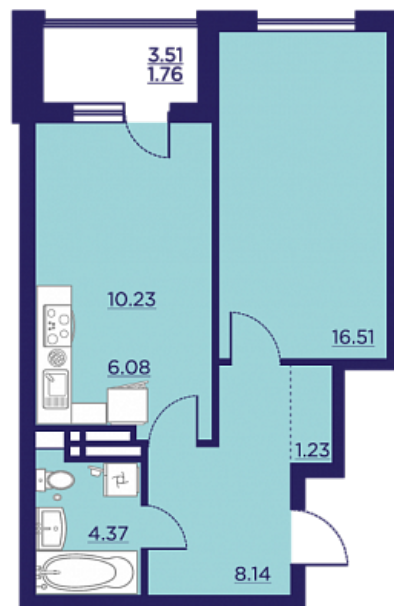

Двухкомнатная евро-квартира № 477

ОБЩАЯ ПЛОЩАДЬ, м²

48.3

ЖИЛАЯ, м²

26.74

СРОК СДАЧИ

IV кв. 2025

Офис продаж в мкр. Жилой массив Олимпийский

Комплекс по адресу: г. Воронеж мкр. Жилой массив
Олимпийский, 1, 1 этаж
Ежедневно: 09:00—19:00

Офис продаж в ЖК «Пять звёзд»

ЖК «Пять звёзд», ул. Ворошилова, 1г
Пн.-Пт.: 09:00—19:00
Сб.: 10:00—17:00

Офис продаж в ТРЦ «Московский проспект»

Московский пр-т, 129/1, 1 этаж
Пн.-Пт.: 09:00—20:00
Сб.-Вс.: 10:00—18:00

Этаж 15