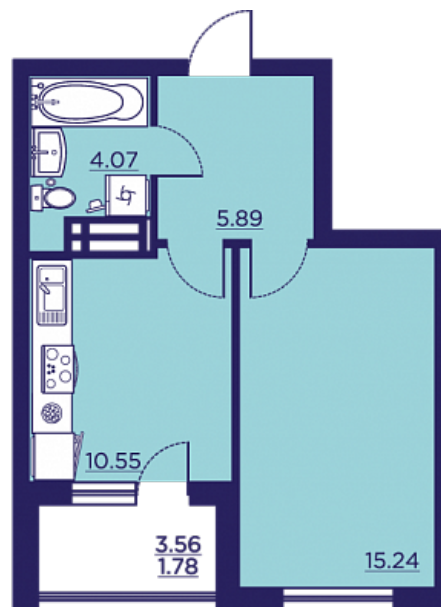

Однокомнатная квартира № 474

ОБЩАЯ ПЛОЩАДЬ, м²

37.53

ЖИЛАЯ, м²

15.24

ПЛОЩАДЬ КУХНИ

10.55

СРОК СДАЧИ

II кв. 2026

Офис продаж в мкр. Жилой массив Олимпийский

Комплекс по адресу: г. Воронеж мкр. Жилой массив Олимпийский, 1, 1 этаж
Ежедневно: 09:00—19:00

Офис продаж в ЖК «Пять звёзд»

ЖК «Пять звёзд», ул. Ворошилова, 1г
Пн.-Пт.: 09:00—19:00
Сб.: 10:00—17:00

Офис продаж в ТРЦ «Московский проспект»

Московский пр-т, 129/1, 1 этаж
Пн.-Пт.: 09:00—20:00
Сб.-Вс.: 10:00—18:00

Этаж 15