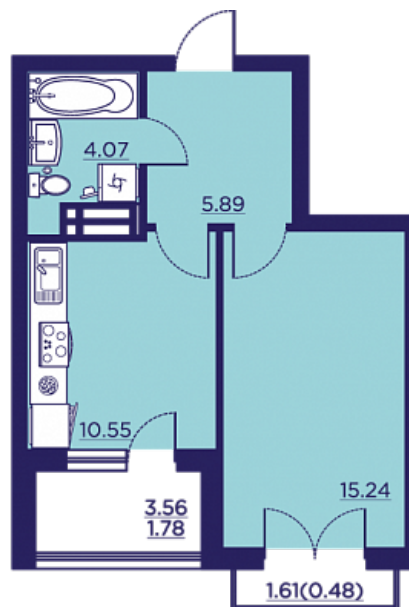

Однокомнатная квартира № 458

ОБЩАЯ ПЛОЩАДЬ, м²

38.01

ЖИЛАЯ, м²

15.24

ПЛОЩАДЬ КУХНИ

10.55

СРОК СДАЧИ

II кв. 2026

Офис продаж в мкр. Жилой массив Олимпийский

Комплекс по адресу: г. Воронеж мкр. Жилой массив Олимпийский, 1, 1 этаж
Ежедневно: 09:00—19:00

Офис продаж в ЖК «Пять звёзд»

ЖК «Пять звёзд», ул. Ворошилова, 1г
Пн.-Пт.: 09:00—19:00
Сб.: 10:00—17:00

Офис продаж в ТРЦ «Московский проспект»

Московский пр-т, 129/1, 1 этаж
Пн.-Пт.: 09:00—20:00
Сб.-Вс.: 10:00—18:00

Этаж 13