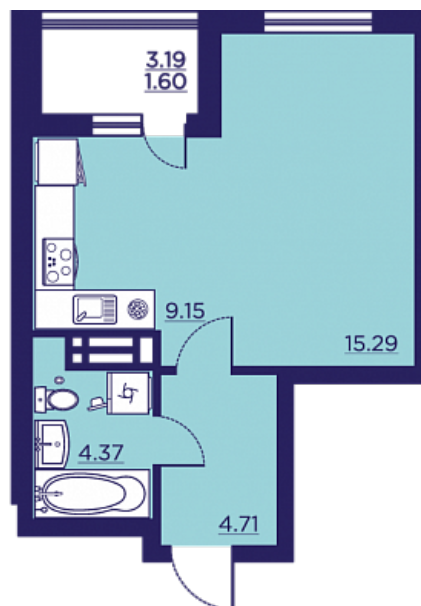

Квартира-студия № 455

ОБЩАЯ ПЛОЩАДЬ, м²

35.12

ЖИЛАЯ, м²

15.29

СРОК СДАЧИ

II кв. 2026

Офис продаж в мкр. Жилой массив Олимпийский

Комплекс по адресу: г. Воронеж мкр. Жилой массив Олимпийский, 1, 1 этаж
Ежедневно: 09:00—19:00

Офис продаж в ЖК «Пять звёзд»

ЖК «Пять звёзд», ул. Ворошилова, 1г
Пн.-Пт.: 09:00—19:00
Сб.: 10:00—17:00

Офис продаж в ТРЦ «Московский проспект»

Московский пр-т, 129/1, 1 этаж
Пн.-Пт.: 09:00—20:00
Сб.-Вс.: 10:00—18:00

Этаж 13