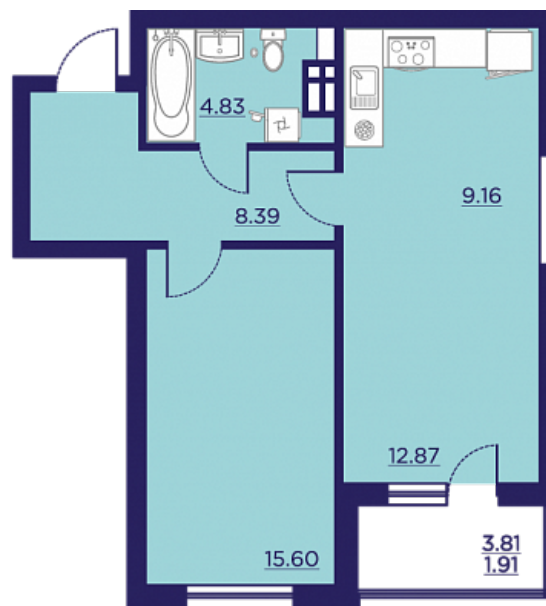

Двухкомнатная евро-квартира № 409

ОБЩАЯ ПЛОЩАДЬ, м²

52.76

ЖИЛАЯ, м²

28.47

СРОК СДАЧИ

II кв. 2026

Офис продаж в мкр. Жилой массив Олимпийский

Комплекс по адресу: г. Воронеж мкр. Жилой массив
Олимпийский, 1, 1 этаж
Ежедневно: 09:00—19:00

Офис продаж в ЖК «Пять звёзд»

ЖК «Пять звёзд», ул. Ворошилова, 1г
Пн.-Пт.: 09:00—19:00
Сб.: 10:00—17:00

Офис продаж в ТРЦ «Московский проспект»

Московский пр-т, 129/1, 1 этаж
Пн.-Пт.: 09:00—20:00
Сб.-Вс.: 10:00—18:00

Этаж 7