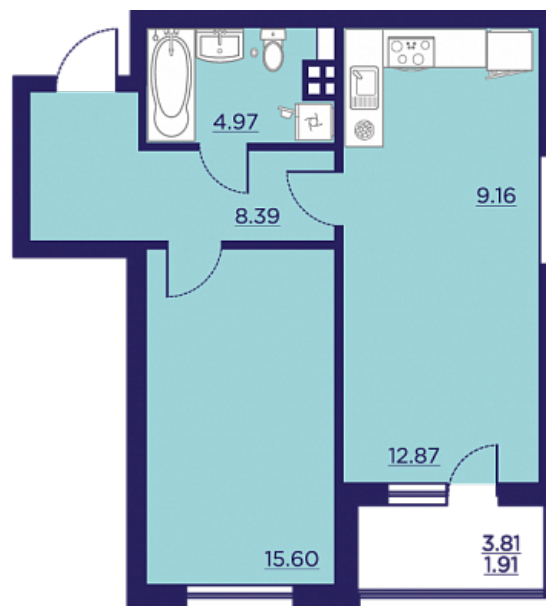

Двухкомнатная евро-квартира № 377

ОБЩАЯ ПЛОЩАДЬ, м²

52.9

ЖИЛАЯ, м²

28.47

СРОК СДАЧИ

II кв. 2026

Офис продаж в мкр. Жилой массив Олимпийский

Комплекс по адресу: г. Воронеж мкр. Жилой массив
Олимпийский, 1, 1 этаж
Ежедневно: 09:00—19:00

Офис продаж в ЖК «Пять звёзд»

ЖК «Пять звёзд», ул. Ворошилова, 1г
Пн.-Пт.: 09:00—19:00
Сб.: 10:00—17:00

Офис продаж в ТРЦ «Московский проспект»

Московский пр-т, 129/1, 1 этаж
Пн.-Пт.: 09:00—20:00
Сб.-Вс.: 10:00—18:00

Этаж 3