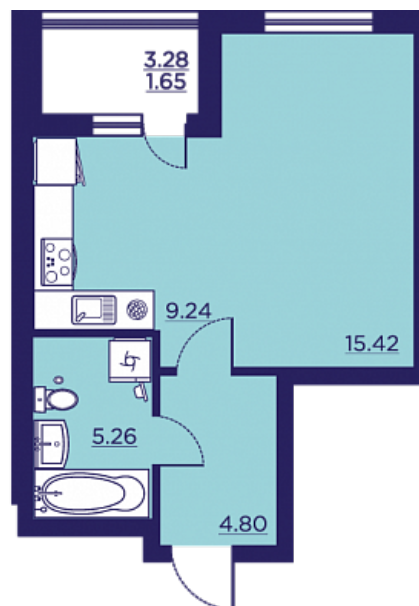

Квартира-студия № 367

ОБЩАЯ ПЛОЩАДЬ, м²

36.37

ЖИЛАЯ, м²

15.42

СРОК СДАЧИ

II кв. 2026

Офис продаж в мкр. Жилой массив Олимпийский

Комплекс по адресу: г. Воронеж мкр. Жилой массив Олимпийский, 1, 1 этаж
Ежедневно: 09:00—19:00

Офис продаж в ЖК «Пять звёзд»

ЖК «Пять звёзд», ул. Ворошилова, 1г
Пн.-Пт.: 09:00—19:00
Сб.: 10:00—17:00

Офис продаж в ТРЦ «Московский проспект»

Московский пр-т, 129/1, 1 этаж
Пн.-Пт.: 09:00—20:00
Сб.-Вс.: 10:00—18:00

Этаж 2