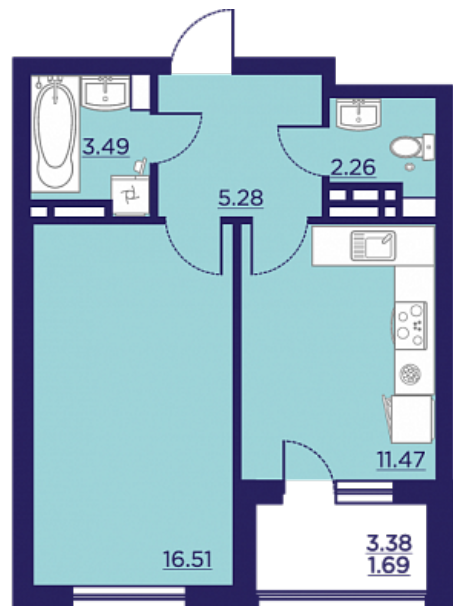

Однокомнатная квартира № 337

ОБЩАЯ ПЛОЩАДЬ, м²

40.7

ЖИЛАЯ, м²

16.51

ПЛОЩАДЬ КУХНИ

11.5

СРОК СДАЧИ

IV кв. 2025

Офис продаж в мкр. Жилой массив Олимпийский

Комплекс по адресу: г. Воронеж мкр. Жилой массив Олимпийский, 1, 1 этаж
Ежедневно: 09:00—19:00

Офис продаж в ЖК «Пять звёзд»

ЖК «Пять звёзд», ул. Ворошилова, 1г
Пн.-Пт.: 09:00—19:00
Сб.: 10:00—17:00

Офис продаж в ТРЦ «Московский проспект»

Московский пр-т, 129/1, 1 этаж
Пн.-Пт.: 09:00—20:00
Сб.-Вс.: 10:00—18:00