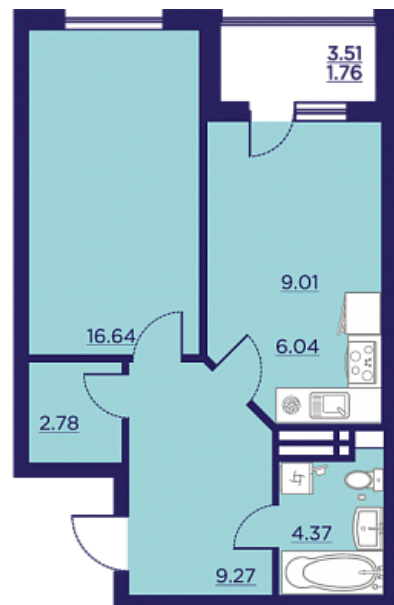

Двухкомнатная евро-квартира № 335

ОБЩАЯ ПЛОЩАДЬ, м²

49.87

ЖИЛАЯ, м²

25.65

СРОК СДАЧИ

II кв. 2026

Офис продаж в мкр. Жилой массив Олимпийский

Комплекс по адресу: г. Воронеж мкр. Жилой массив
Олимпийский, 1, 1 этаж
Ежедневно: 09:00—19:00

Офис продаж в ЖК «Пять звёзд»

ЖК «Пять звёзд», ул. Ворошилова, 1г
Пн.-Пт.: 09:00—19:00
Сб.: 10:00—17:00

Офис продаж в ТРЦ «Московский проспект»

Московский пр-т, 129/1, 1 этаж
Пн.-Пт.: 09:00—20:00
Сб.-Вс.: 10:00—18:00

Этаж 15