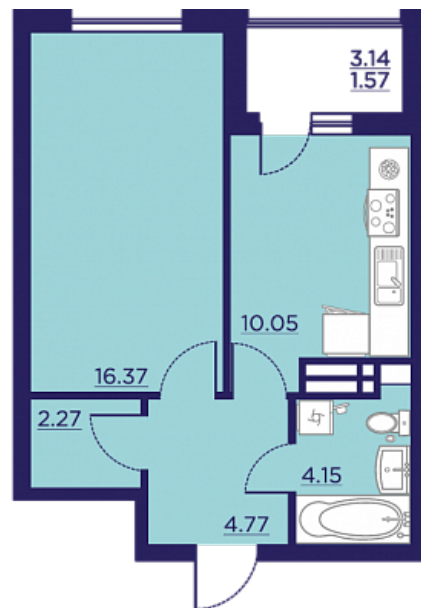

Однокомнатная квартира № 333

ОБЩАЯ ПЛОЩАДЬ, м²

39.18

ЖИЛАЯ, м²

16.37

ПЛОЩАДЬ КУХНИ

10.05

СРОК СДАЧИ

II кв. 2026

Офис продаж в мкр. Жилой массив Олимпийский

Комплекс по адресу: г. Воронеж мкр. Жилой массив Олимпийский, 1, 1 этаж
Ежедневно: 09:00—19:00

Офис продаж в ЖК «Пять звёзд»

ЖК «Пять звёзд», ул. Ворошилова, 1г
Пн.-Пт.: 09:00—19:00
Сб.: 10:00—17:00

Офис продаж в ТРЦ «Московский проспект»

Московский пр-т, 129/1, 1 этаж
Пн.-Пт.: 09:00—20:00
Сб.-Вс.: 10:00—18:00

Этаж 14