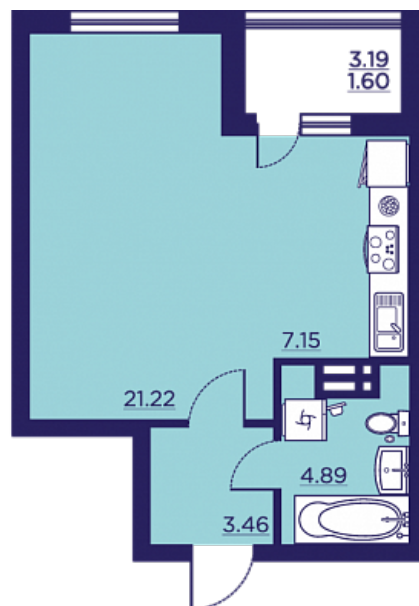

Квартира-студия № 301

ОБЩАЯ ПЛОЩАДЬ, м²

38.32

ЖИЛАЯ, м²

21.22

СРОК СДАЧИ

II кв. 2026

Офис продаж в мкр. Жилой массив Олимпийский

Комплекс по адресу: г. Воронеж мкр. Жилой массив Олимпийский, 1, 1 этаж
Ежедневно: 09:00—19:00

Офис продаж в ЖК «Пять звёзд»

ЖК «Пять звёзд», ул. Ворошилова, 1г
Пн.-Пт.: 09:00—19:00
Сб.: 10:00—17:00

Офис продаж в ТРЦ «Московский проспект»

Московский пр-т, 129/1, 1 этаж
Пн.-Пт.: 09:00—20:00
Сб.-Вс.: 10:00—18:00

Этаж 10