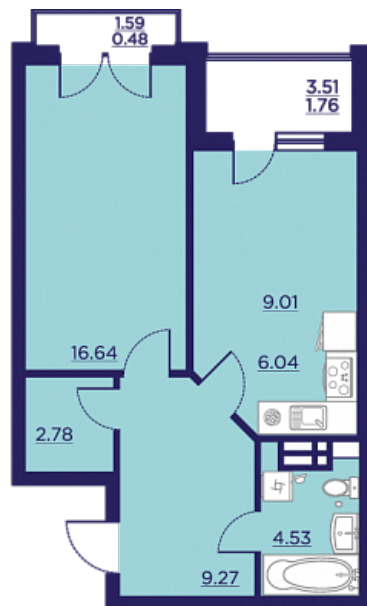

Двухкомнатная евро-квартира № 295

ОБЩАЯ ПЛОЩАДЬ, м²

50.51

ЖИЛАЯ, м²

25.65

СРОК СДАЧИ

II кв. 2026

Офис продаж в мкр. Жилой массив Олимпийский

Комплекс по адресу: г. Воронеж мкр. Жилой массив
Олимпийский, 1, 1 этаж
Ежедневно: 09:00—19:00

Офис продаж в ЖК «Пять звёзд»

ЖК «Пять звёзд», ул. Ворошилова, 1г
Пн.-Пт.: 09:00—19:00
Сб.: 10:00—17:00

Офис продаж в ТРЦ «Московский проспект»

Московский пр-т, 129/1, 1 этаж
Пн.-Пт.: 09:00—20:00
Сб.-Вс.: 10:00—18:00

Этаж 10