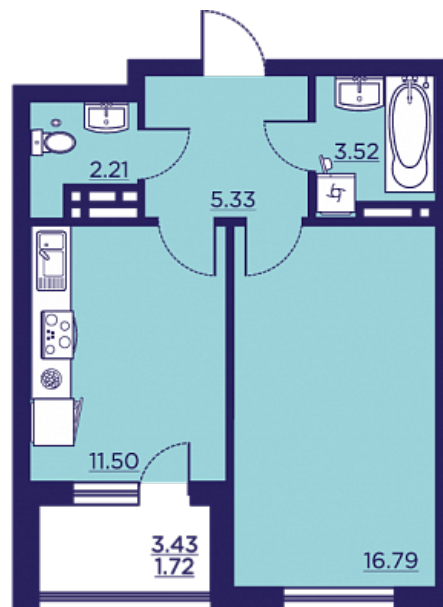

Однокомнатная квартира № 215

ОБЩАЯ ПЛОЩАДЬ, м²

41.07

ЖИЛАЯ, м²

16.79

ПЛОЩАДЬ КУХНИ

11.5

СРОК СДАЧИ

II кв. 2026

Офис продаж в мкр. Жилой массив Олимпийский

Комплекс по адресу: г. Воронеж мкр. Жилой массив Олимпийский, 1, 1 этаж
Ежедневно: 09:00—19:00

Офис продаж в ЖК «Пять звёзд»

ЖК «Пять звёзд», ул. Ворошилова, 1г
Пн.-Пт.: 09:00—19:00
Сб.: 10:00—17:00

Офис продаж в ТРЦ «Московский проспект»

Московский пр-т, 129/1, 1 этаж
Пн.-Пт.: 09:00—20:00
Сб.-Вс.: 10:00—18:00

Этаж 17