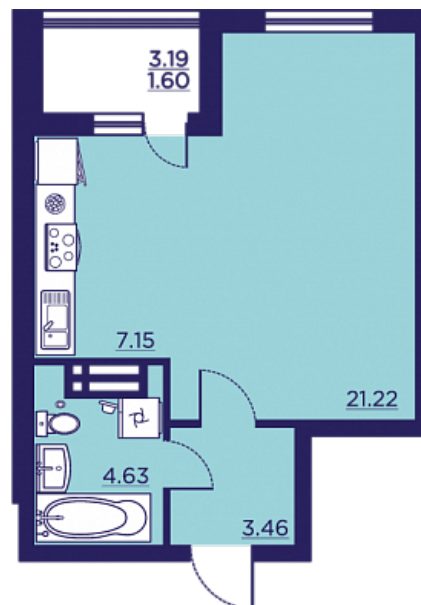

Квартира-студия № 211

ОБЩАЯ ПЛОЩАДЬ, м²

38.06

ЖИЛАЯ, м²

21.22

СРОК СДАЧИ

II кв. 2026

Офис продаж в мкр. Жилой массив Олимпийский

Комплекс по адресу: г. Воронеж мкр. Жилой массив Олимпийский, 1, 1 этаж
Ежедневно: 09:00—19:00

Офис продаж в ЖК «Пять звёзд»

ЖК «Пять звёзд», ул. Ворошилова, 1г
Пн.-Пт.: 09:00—19:00
Сб.: 10:00—17:00

Офис продаж в ТРЦ «Московский проспект»

Московский пр-т, 129/1, 1 этаж
Пн.-Пт.: 09:00—20:00
Сб.-Вс.: 10:00—18:00

Этаж 17