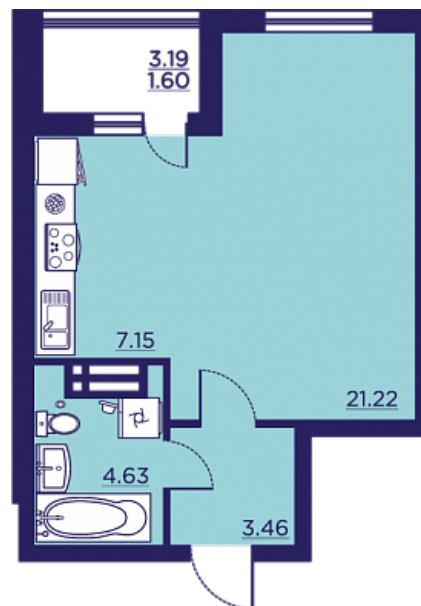

Квартира-студия № 211

ОБЩАЯ ПЛОЩАДЬ, м²

38.06

ЖИЛАЯ, м²

21.22

СРОК СДАЧИ

II кв. 2026

Офис продаж в мкр. Жилой массив Олимпийский

Комплекс по адресу: г. Воронеж мкр. Жилой массив Олимпийский, 1, 1 этаж
Ежедневно: 09:00—19:00

Офис продаж в ЖК «Пять звёзд»

ЖК «Пять звёзд», ул. Ворошилова, 1г
Пн.-Пт.: 09:00—19:00
Сб.: 10:00—17:00

Офис продаж в ТРЦ «Московский проспект»

Московский пр-т, 129/1, 1 этаж
Пн.-Пт.: 09:00—20:00
Сб.-Вс.: 10:00—18:00

Этаж 17