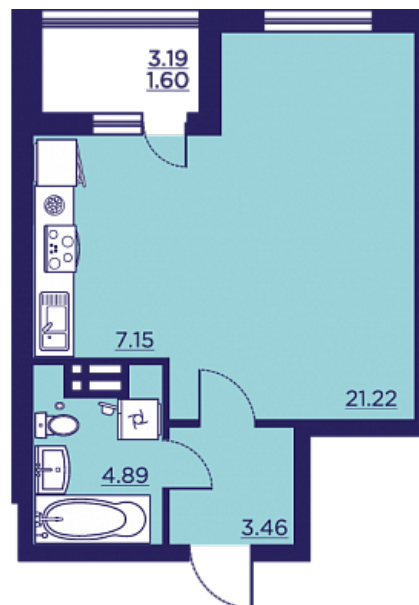

Квартира-студия № 155

ОБЩАЯ ПЛОЩАДЬ, м²

38.32

ЖИЛАЯ, м²

21.22

СРОК СДАЧИ

II кв. 2026

Офис продаж в мкр. Жилой массив Олимпийский

Комплекс по адресу: г. Воронеж мкр. Жилой массив Олимпийский, 1, 1 этаж
Ежедневно: 09:00—19:00

Офис продаж в ЖК «Пять звёзд»

ЖК «Пять звёзд», ул. Ворошилова, 1г
Пн.-Пт.: 09:00—19:00
Сб.: 10:00—17:00

Офис продаж в ТРЦ «Московский проспект»

Московский пр-т, 129/1, 1 этаж
Пн.-Пт.: 09:00—20:00
Сб.-Вс.: 10:00—18:00

Этаж 10