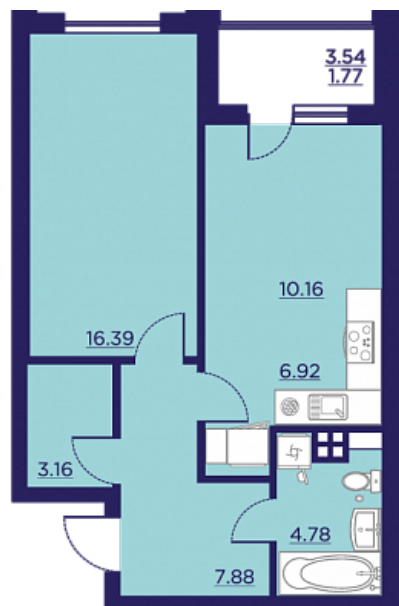

Двухкомнатная евро-квартира № 116

ОБЩАЯ ПЛОЩАДЬ, м²

51.06

ЖИЛАЯ, м²

26.55

СРОК СДАЧИ

II кв. 2026

Офис продаж в мкр. Жилой массив Олимпийский

Комплекс по адресу: г. Воронеж мкр. Жилой массив
Олимпийский, 1, 1 этаж
Ежедневно: 09:00—19:00

Офис продаж в ЖК «Пять звёзд»

ЖК «Пять звёзд», ул. Ворошилова, 1г
Пн.-Пт.: 09:00—19:00
Сб.: 10:00—17:00

Офис продаж в ТРЦ «Московский проспект»

Московский пр-т, 129/1, 1 этаж
Пн.-Пт.: 09:00—20:00
Сб.-Вс.: 10:00—18:00

Этаж 5