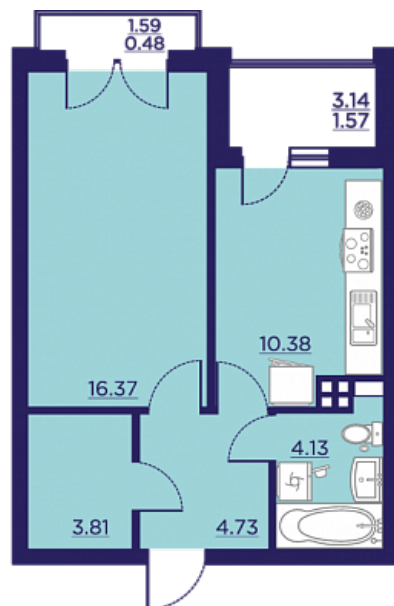

Квартира-студия № 106

ОБЩАЯ ПЛОЩАДЬ, м²

41.47

ЖИЛАЯ, м²

16.37

СРОК СДАЧИ

II кв. 2026

Офис продаж в мкр. Жилой массив Олимпийский

Комплекс по адресу: г. Воронеж мкр. Жилой массив Олимпийский, 1, 1 этаж
Ежедневно: 09:00—19:00

Офис продаж в ЖК «Пять звёзд»

ЖК «Пять звёзд», ул. Ворошилова, 1г
Пн.-Пт.: 09:00—19:00
Сб.: 10:00—17:00

Офис продаж в ТРЦ «Московский проспект»

Московский пр-т, 129/1, 1 этаж
Пн.-Пт.: 09:00—20:00
Сб.-Вс.: 10:00—18:00

Этаж 3