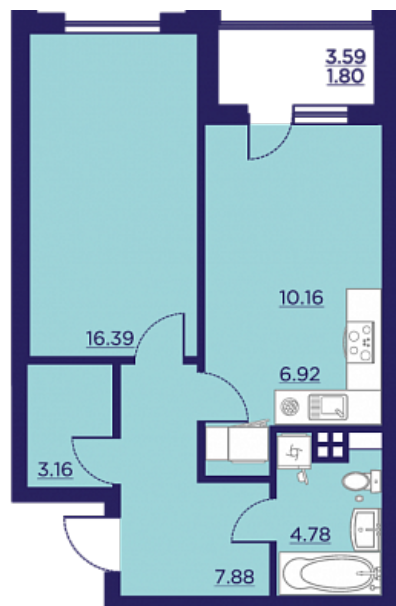

Двухкомнатная евро-квартира № 100

ОБЩАЯ ПЛОЩАДЬ, м²

51.09

ЖИЛАЯ, м²

26.55

СРОК СДАЧИ

II кв. 2026

Офис продаж в мкр. Жилой массив Олимпийский

Комплекс по адресу: г. Воронеж мкр. Жилой массив
Олимпийский, 1, 1 этаж
Ежедневно: 09:00—19:00

Офис продаж в ЖК «Пять звёзд»

ЖК «Пять звёзд», ул. Ворошилова, 1г
Пн.-Пт.: 09:00—19:00
Сб.: 10:00—17:00

Офис продаж в ТРЦ «Московский проспект»

Московский пр-т, 129/1, 1 этаж
Пн.-Пт.: 09:00—20:00
Сб.-Вс.: 10:00—18:00

Этаж 3