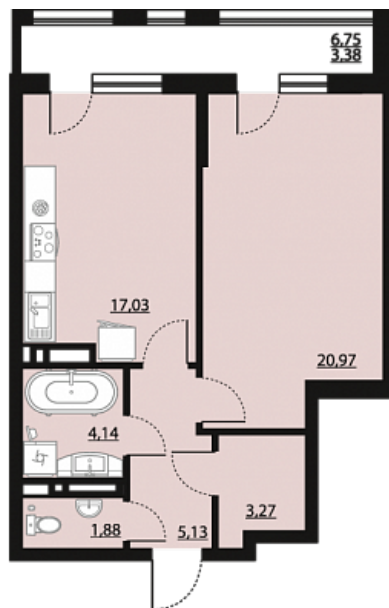

Однокомнатная квартира № 853

ОБЩАЯ ПЛОЩАДЬ, м²

55.8

ЖИЛАЯ, м²

20.97

ПЛОЩАДЬ КУХНИ

17.03

СРОК СДАЧИ

II кв. 2025

Офис продаж в мкр. Жилой массив Олимпийский

Комплекс по адресу: г. Воронеж мкр. Жилой массив Олимпийский, 1, 1 этаж
Ежедневно: 09:00—19:00

Офис продаж в ЖК «Пять звёзд»

ЖК «Пять звёзд», ул. Ворошилова, 1г
Пн.-Пт.: 09:00—19:00
Сб.: 10:00—17:00

Офис продаж в ТРЦ «Московский проспект»

Московский пр-т, 129/1, 1 этаж
Пн.-Пт.: 09:00—20:00
Сб.-Вс.: 10:00—18:00

Этаж 20

Корпус 1