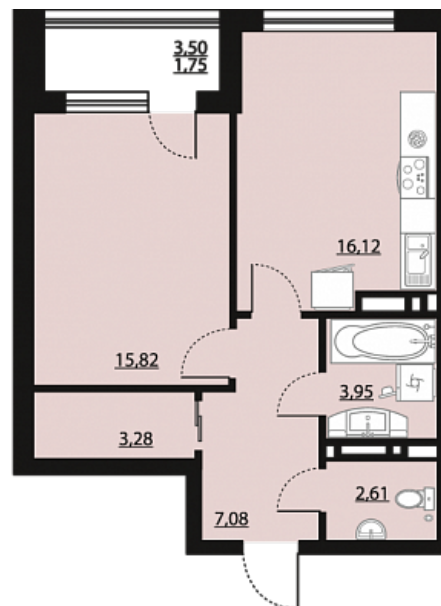

Квартира-студия № 838

ОБЩАЯ ПЛОЩАДЬ, м²

50.61

ЖИЛАЯ, м²

15.82

СРОК СДАЧИ

II кв. 2025

Офис продаж в мкр. Жилой массив Олимпийский

Комплекс по адресу: г. Воронеж мкр. Жилой массив Олимпийский, 1, 1 этаж
Ежедневно: 09:00—19:00

Офис продаж в ЖК «Пять звёзд»

ЖК «Пять звёзд», ул. Ворошилова, 1г
Пн.-Пт.: 09:00—19:00
Сб.: 10:00—17:00

Офис продаж в ТРЦ «Московский проспект»

Московский пр-т, 129/1, 1 этаж
Пн.-Пт.: 09:00—20:00
Сб.-Вс.: 10:00—18:00

Корпус 1