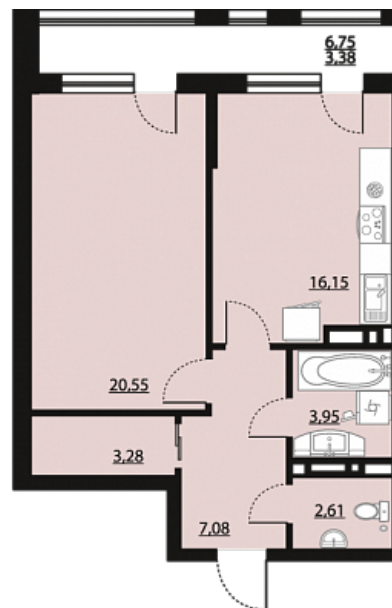

Однокомнатная квартира № 814

ОБЩАЯ ПЛОЩАДЬ, м²

57

ЖИЛАЯ, м²

20.55

ПЛОЩАДЬ КУХНИ

16.15

СРОК СДАЧИ

II кв. 2025

Офис продаж в мкр. Жилой массив Олимпийский

Комплекс по адресу: г. Воронеж мкр. Жилой массив Олимпийский, 1, 1 этаж
Ежедневно: 09:00—19:00

Офис продаж в ЖК «Пять звёзд»

ЖК «Пять звёзд», ул. Ворошилова, 1г
Пн.-Пт.: 09:00—19:00
Сб.: 10:00—17:00

Офис продаж в ТРЦ «Московский проспект»

Московский пр-т, 129/1, 1 этаж
Пн.-Пт.: 09:00—20:00
Сб.-Вс.: 10:00—18:00

Этаж 16

Корпус 1