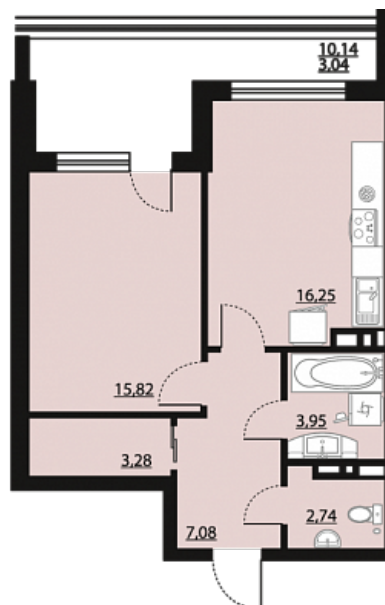

Квартира-студия № 766

ОБЩАЯ ПЛОЩАДЬ, м²

52.16

ЖИЛАЯ, м²

15.82

СРОК СДАЧИ

II кв. 2025

Офис продаж в мкр. Жилой массив Олимпийский

Комплекс по адресу: г. Воронеж мкр. Жилой массив Олимпийский, 1, 1 этаж
Ежедневно: 09:00—19:00

Офис продаж в ЖК «Пять звёзд»

ЖК «Пять звёзд», ул. Ворошилова, 1г
Пн.-Пт.: 09:00—19:00
Сб.: 10:00—17:00

Офис продаж в ТРЦ «Московский проспект»

Московский пр-т, 129/1, 1 этаж
Пн.-Пт.: 09:00—20:00
Сб.-Вс.: 10:00—18:00

Этаж 10

Корпус 1