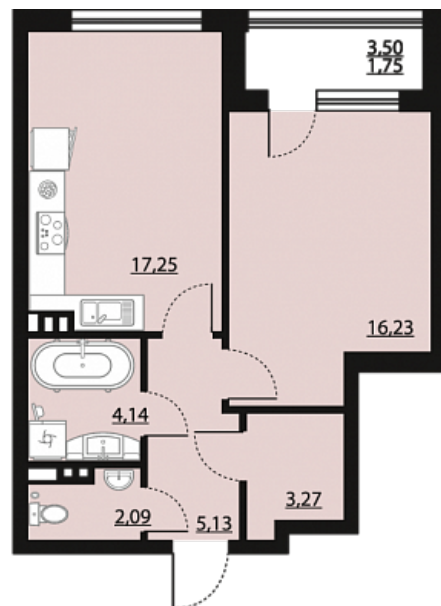

Квартира-студия № 717

ОБЩАЯ ПЛОЩАДЬ, м²

49.86

ЖИЛАЯ, м²

16.23

СРОК СДАЧИ

Дом сдан

Офис продаж в мкр. Жилой массив Олимпийский

Комплекс по адресу: г. Воронеж мкр. Жилой массив Олимпийский, 1, 1 этаж
Ежедневно: 09:00—19:00

Офис продаж в ЖК «Пять звёзд»

ЖК «Пять звёзд», ул. Ворошилова, 1г
Пн.-Пт.: 09:00—19:00
Сб.: 10:00—17:00

Офис продаж в ТРЦ «Московский проспект»

Московский пр-т, 129/1, 1 этаж
Пн.-Пт.: 09:00—20:00
Сб.-Вс.: 10:00—18:00

Корпус 1