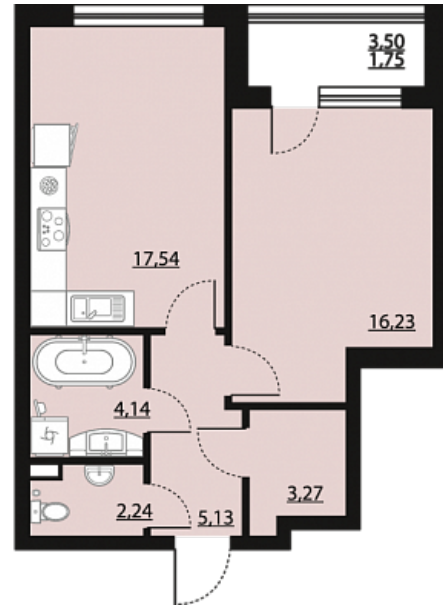

Однокомнатная квартира № 709

ОБЩАЯ ПЛОЩАДЬ, м²
50.3

ЖИЛАЯ, м²
16.23

ПЛОЩАДЬ КУХНИ
17.54

СРОК СДАЧИ
II кв. 2025

Офис продаж в мкр. Жилой массив Олимпийский

Комплекс по адресу: г. Воронеж мкр. Жилой массив Олимпийский, 1, 1 этаж
Ежедневно: 09:00—19:00

Этаж 2

Корпус 1