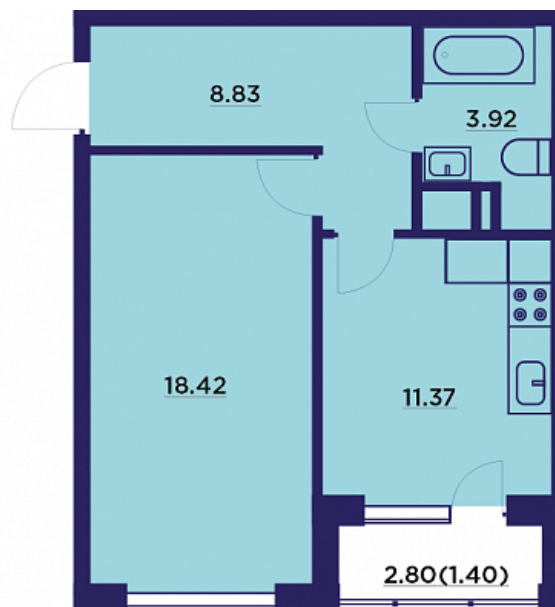

Однокомнатная квартира № 370

ОБЩАЯ ПЛОЩАДЬ, м²

45.46

ЖИЛАЯ, м²

18.82

ПЛОЩАДЬ КУХНИ

11.37

СРОК СДАЧИ

IV кв. 2024

Офис продаж в мкр. Жилой массив Олимпийский

Комплекс по адресу: г. Воронеж мкр. Жилой массив Олимпийский, 1, 1 этаж
Ежедневно: 09:00—19:00

Офис продаж в ЖК «Пять звёзд»

ЖК «Пять звёзд», ул. Ворошилова, 1г
Пн.-Пт.: 09:00—19:00
Сб.: 10:00—17:00

Офис продаж в ТРЦ «Московский проспект»

Московский пр-т, 129/1, 1 этаж
Пн.-Пт.: 09:00—20:00
Сб.-Вс.: 10:00—18:00

Этаж 17

Корпус 1