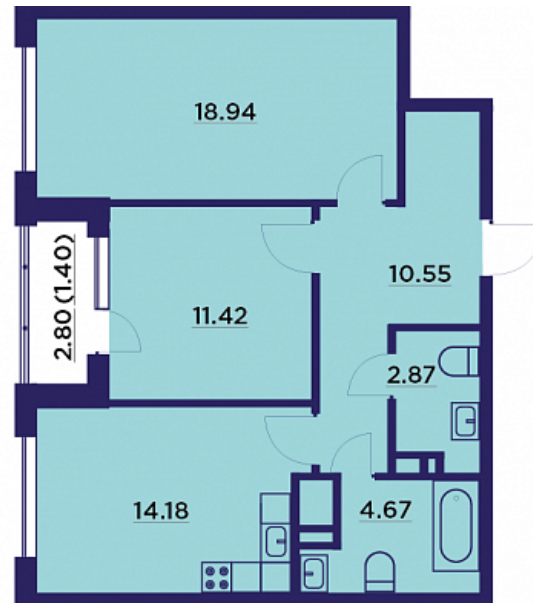

Двухкомнатная квартира № 295

ОБЩАЯ ПЛОЩАДЬ, м²

64.03

ЖИЛАЯ, м²

30.36

ПЛОЩАДЬ КУХНИ

14.18

СРОК СДАЧИ

II кв. 2024

Офис продаж в мкр. Жилой массив Олимпийский

Комплекс по адресу: г. Воронеж мкр. Жилой массив Олимпийский, 1, 1 этаж
Ежедневно: 09:00—19:00

Офис продаж в ЖК «Пять звёзд»

ЖК «Пять звёзд», ул. Ворошилова, 1г
Пн.-Пт.: 09:00—19:00
Сб.: 10:00—17:00

Офис продаж в ТРЦ «Московский проспект»

Московский пр-т, 129/1, 1 этаж
Пн.-Пт.: 09:00—20:00
Сб.-Вс.: 10:00—18:00

Корпус 1